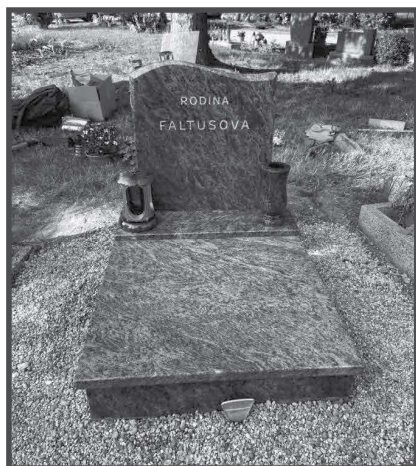

Budeme na Vás čekat před hlavním vchodem na hřbitov.

	pondělí	úterý	středa	čtvrtek	pátek
	4. a 11. 9.	5. a 12. 9.	6. a 13. 9.	7. a 14. 9.	8. a 15. 9.
09:00 - 09:20	Hradištko	Luštěnice	Městec Králové	Seletice	Nepřívěc
09:30 - 09:50	Semice	Horky n. Jizerou	Záhornice	Mcely	Sobotka
10:00 - 10:20	Velenka	Zdětín	Činěves	Loučeň	Osek
10:30 - 10:50	Bříství	Benátky n. Jizerou - u kostela	Dymokury	Jabkenice	Dolní Bousov
11:00 - 11:20	Starý Vestec	Benátky n. Jizerou	Svídnice	Rejšice	Bechov
11:30 - 11:50	Přerov n. Labem	Předměřice n. J.	Rožďalovice	Dobrovice	Kněžmost
12:00 - 12:20	Mochov	Stará Lysá	Křinec	Sýčina	Boseň
12:30 - 12:50	Vyšehořovice	Lysá n. Labem	Libáň	Bojetice	Mnich. Hradiště
13:00 - 13:20	Nehvizdy	Milovice	Osenice (Dětenice)	Týnec	Veselá
13:30 - 13:50	Lázně Toušeň	Stratov	Rabakov	Úherce	Bakov n. Jizerou - u koupaliště
14:00 - 14:20	Čelákovice	Kostomlaty n. L.	Ujkovice	Semčice	Bakov n. Jizerou - městský
14:30 - 14:50		Nymburk	Ledce	Žerčice	Kosmonosy

➤ ➤ ➤ KAMENICKÉ PRÁCE

➤ Broušení terazzových hrobů ➤ opaxitová skla ➤ sekání nápisů ➤ zlacení, stříbření a černění nápisů ➤ lampy a vázy ze žuly a nerez ➤ mísy ze žuly ➤ mytí tlakovou vodou ➤ krycí desky ➤ rovnání hrobů.

Pokud se Váš hřbitov nenachází v tabulce výše, nebo Vám nevyhovuje termín, domluvte si schůzku, prosím.

Přijedeme i o víkendu.

Snažíme se o individuální přístup ke každému zákazníkovi.

776 714 793
obchod@zulovehroby.cz

@ZULOVEHROBY.CZ ZULOVEHROBY.CZ WWW.ZULOVEHROBY.CZ

Kamenictví KaF s.r.o., IČO:179 96 848, DIČ: CZ17996848, nám. Čs. legií 500, 530 02 Pardubice