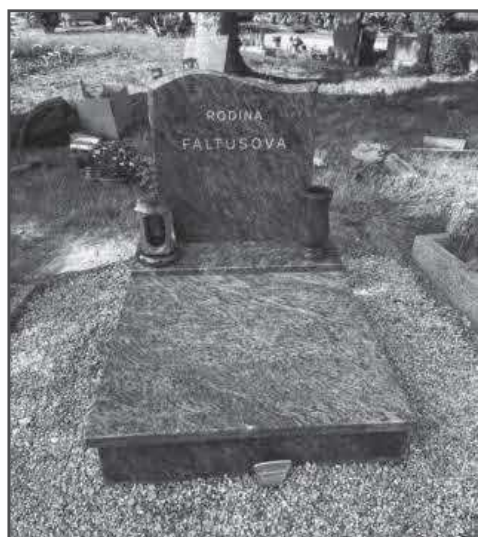

Budeme na Vás čekat před hlavním vchodem na hřbitov.

	pondělí	úterý	středa	čtvrtek	pátek
	26. 6. a 3. 7.	27. 6. a 4. 7.	28. 6. a 5. 7.	29. 6. a 6. 7.	30. 6. a 7. 7.
09:00 - 09:20	Hradištko	Luštěnice	Městec Králové	Seletice	Nepřívěc
09:30 - 09:50	Semice	Horky n. Jizerou	Záhornice	Mcely	Sobotka
10:00 - 10:20	Velenka	Zdětín	Činěves	Loučeň	Osek
10:30 - 10:50	Bříství	Benátky n. Jizerou - u kostela	Dymokury	Jabkenice	Dolní Bousov
11:00 - 11:20	Starý Vestec	Benátky n. Jizerou	Svídnice	Rejšice	Bechov
11:30 - 11:50	Přerov n. Labem	Předměřice n. L.	Rožďalovice	Dobrovice	Kněžmost
12:00 - 12:20	Mochov	Stará Lysá	Křínec	Sýčina	Boseň
12:30 - 12:50	Vyšehořovice	Lysá n. Labem	Libáň	Bojetice	Mnichovo Hradiště
13:00 - 13:20	Nehvizdy	Milovice	Osenice (Dětenice)	Týnec	Veselá
13:30 - 13:50	Lázně Toušeň	Stratov	Rabakov	Úherce	Bakov n. Jizerou - evang.
14:00 - 14:20	Čelákovice	Kostomlaty n. Labem	Ujkovice	Semčice	Bakov n. Jizerou - katol.
14:30 - 14:50		Nymburk	Ledce	Žerčice	Kosmonosy

Pokud se Váš hřbitov nenachází v tabulce výše, nebo Vám nevyhovuje termín, domluvte si schůzku. Děkujeme.

Přijedeme i o víkendu.
Individuální přístup ke každému zákazníkovi.

776 714 793

770 626 370

OBCHOD@ZULOVEHROBY.CZ