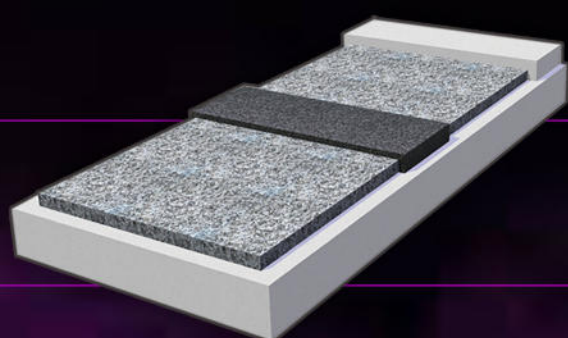

Základní zakrytí ze 3 ks desek.  
Využívá se na hroby od délky  
230 cm.

Základní zakrytí ze 4 desek.  
Využívá se na hroby od velikosti  
200x230 (š/d)

**Renovace - broušení hrobu**

- Broušení provádíme přímo namísto bez nutnosti rozebrání