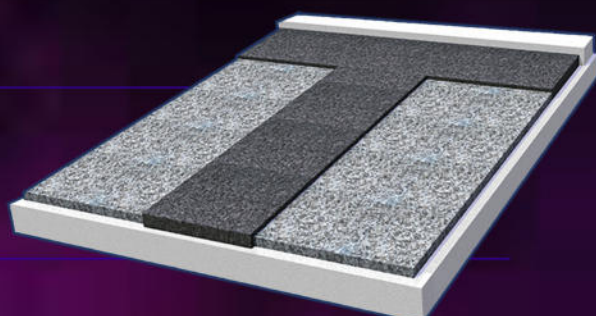

Základní zakrytí ze 3 ks desek.  
Využívá se na hroby od délky  
230 cm.

Základní zakrytí ze 4 desek.  
Využívá se na hroby od velikosti  
200x230 (š/d)

**Renovace - broušení hrobu**

- Broušení provádíme přímo namísto bez nutnosti rozebrání